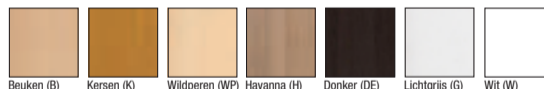

ERGO-NOW!

Traploos verstelbare tafel.

Met afneembare slinger!!

Verkrijgbaar in kleur frame:

Zwart (Z), Aluminium (L) en Wit (W).

Kleur blad: zie tabel

afm. 120x80 cm.

Bestelnr.: 5NE128HV+ kleur blad

269,-

afm. 160x80 cm.

Bestelnr.: 5NE168HV+ kleur blad

289,-

afm. 180x80 cm.

Bestelnr.: 5NE188HV+ kleur blad

299,-

Volgens de nieuwste ARBO-NORM!!

Handmatig verstelbaar van 62 naar 88 cm!

Tafel/Topbladen in div. kleuren

Op voorraad: beuken (B), kersen (K), wildperen (WP), havanna (H), donker eiken (DE) lichtgrijs (G) en wit (W).
Op bestelling ook in andere kleuren (vraag info)

I-TURN

Traploos verstelbare tafel.

Handmatig middels handslinger verstelbare tafel van 61 cm tot max. hoogte 91 cm.(incl. blad)

Met afneembare slinger!!

afm. 120x80 cm.

Bestelnr.: IT 128 HV
+ kleur blad + kleur poten

219,-

afm. 160x80 cm.

Bestelnr.: IT 168 HV
+ kleur blad + kleur poten

224,-

afm. 180x80 cm.

Bestelnr.: IT 188 HV
+ kleur blad + kleur poten

229,-

Voor bladen van 120 t/m 180 cm.
Kleur frame:
Zwart (Z), Aluminium (L) en Wit (W).
Kleur blad: zie tabel op deze pagina.

Handmatig verstelbaar van 61 naar 91 cm!

Rolblok

afm. H54xB42xD58 cm.

Met telescoopgeleiders. Standaard voorzien van metalen top. 2 of 3 laden met slot. Inclusief pennenbakje.

Kleur: Zwart (Z), Aluminium (L), Lichtgrijs (G), Wit (W) en Antraciet (A).

Ook verkrijgbaar met topblad. Meerprijs 19,-

2 laden

bestelnr.: 14N002T
+ kleur lak

3 laden

bestelnr.: 14N003T
+ kleur lak

129,-

Tafel/Topbladen in div. kleuren

Op voorraad: beuken (B), kersen (K), wildperen (WP), havanna (H), donker eiken (DE) lichtgrijs (G) en wit (W).
Op bestelling ook in andere kleuren (vraag info)

STANDY

Traploos verstelbare tafel. Met afneembare slinger!!

Hoogte verstelling: 72,5-121 cm!! (inclusief blad)