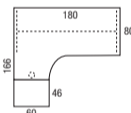

**SPECIALE MATEN OP
AANVRAAG LEVERBAAR**

Bureaustoel model Nova

Luchtige gaasrug in Wit (W) of Zwart (Z) met
zwarte stoffen zitting en verchroomde kruisvoet.
Voor alle mogelijkheden zie pagina 11.
Volgens NPR 1813 norm.
Bestelnr.: 35777 MA + kleur rug.

419,-