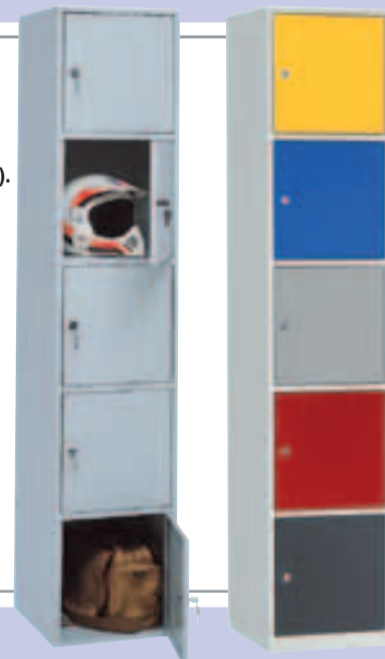

Op bestelling ook in andere
hoogtematen leverbaar!!

Houten staander: afm. H210 cm.

D30 01230 ST **13,-**

D40 01240 ST **14,-**

D50 01250 ST **15,-**

D60 01260 ST **16,-**

Houten legbord: afm. B100 cm.

inclusief eind-of verbindingsspennen

D30 01130 LB **8,-**

D40 01140 LB **10,-**

D50 01150 LB **13,-**

D60 01160 LB **15,-**

Kruisschoren:

bestelnr.: 01002 KS

7,-

Eind en

verbindingsspennen:

bestelnr.: 01001 BE

0,40

Andere maten op aanvraag leverbaar.

Compleet aanbouwrek: afm. H210xB100 cm.

Bestaande uit: 1 staander en 5 verstelbare legborden (incl. dragers en pennen)

D30 01230 AR **53,-**

D40 01240 AR **64,-**

D50 01250 AR **80,-**

D60 01260 AR **91,-**

Levering gedemonteerd