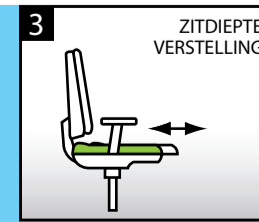

IN ONZE SHOWROOM EEN ENORME KEUZE AAN STOELN • SNEL LEVERBAAR

model ANKAA

119,-

Bestelnr.: 665326MA
Standaard met de functie-mogelijkheden volgens tabel:

1+3+4+5+6

2 JAAR GARANTIE

- Zwarte kunststof kruisvoet
- Zwart gestoffeerde rug en zitting
- Hoogteverstelling d.m.v. lift-o-matic
- Verstelbare rugleuning
- In hoogte verstelbare armleggers
- Schuifzitting (ook prettig voor langere personen)
- Kantelbare zitting en rug

model ASTA

129,-

Bestelnr.: 04101 MA
Standaard met de functie-mogelijkheden volgens tabel:

2+4+5+6

2 JAAR GARANTIE

- In hoogte verstelbare armleggers
- Kantelbare zitting.
- Hoogteverstelling d.m.v. liftomatic
- Stoffering zitting en rug: **Zwart**
- Verchroomde kruisvoet

model LOOK

199,-

Bestelnr.: 669806MA
Standaard met de functie-mogelijkheden volgens tabel:

1+4+6

2 JAAR GARANTIE

- Vaste armleggers
- Buitengewoon zitcomfort
- Kunstleder: **Wit of Zwart**
- Verchroomde kruisvoet
- Hoogteverstelling d.m.v. liftomatic

model MIRA

149,-

Bestelnr.: 665381MA
Standaard met de functie-mogelijkheden volgens tabel:

1+3+4+5+6

2 JAAR GARANTIE

- Gestoffeerde comfort zitting
- Vaste design netwave rug
- Voorzien van schuifzitting
- Kantelbare zitting
- Hoogteverstelling d.m.v. liftomatic
- Stoffering: **Zwart**
- Verchroomde kruisvoet

model JULIET

189,-

Bestelnr.: 35302 MA
Standaard met de functie-mogelijkheden volgens tabel:

1+2+3+4+5+7

3 JAAR GARANTIE

- Volgens NEN-EN 1335
- **Zwarte** stoffering
- In hoogte verstelbare armleggers
- Voorzien van schuifzitting
- In hoogte verstelbare en kantelbare zitting.
- Hoogteverstelling d.m.v. liftomatic
- Synchronotechniek
- Met multifunctionele wielen