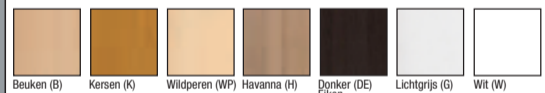

Complete tafel:	Vaste hoogte
afmeting	bestelnr. (76 cm.)
120x80	IM 128 VK + kleur blad + kleur onderstel
160x80	IM 168 VK + kleur blad + kleur onderstel

KANTOORTAFELS

Kleur frame: Lichtgrijs (G), Aluminium (L) of Zwart (Z) epoxylak. Kleur blad zie tabel op deze pagina.

Vanaf:

68,-