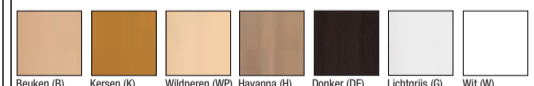

KANTOORTAFELS

Kleur frame: Lichtgrijs (G), Aluminium (L) of Zwart (Z) epoxylak. Kleur blad zie tabel op deze pagina.

Vanaf:

68,-

OOK ANDERE MATEN en KLEUREN OP BESTELLING LEVERBAAR!!

Pootkleuren

Tafel/Topbladen in div. kleuren