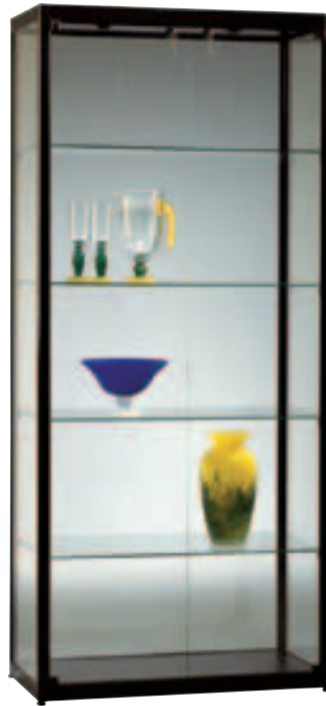

afmeting in cm.	bestelnr.:	
45x60	28040 PB +kleur	37,-
60x90	28060 PB +kleur	56,-
90x120	28100 PB +kleur	84,-
90x180	28980 PB +kleur	139,-
120x180	28128 PB +kleur	179,-

Vitrinekasten

De vitrine heeft:

- 4 traploos verstelbare glasplaten
- Stelvoeten
- Geharde glazen deur met cilinderslot
- Halogeen spot 20 Watt
- Kleur: Blank geanodiseerd of Zwart gepoedercoat

Standaard maten:

- H200xB40xD40cm.
- H200xB50xD50cm.
- H200xB60xD40cm.
- H200xB80xD40cm.
- H200xB100xD40cm.

Eventuele andere maten op aanvraag.

Voor meer mogelijkheden en vitrinekasten neem contact met ons op.