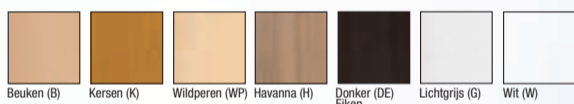

Complete tafel:	afmeting	hoogte instelbaar	bestelnr.	(62-86 cm.)
	80x80	P080 + kleur blad + kleur poten		125,-
	120x60	P126 + kleur blad + kleur poten		139,-
	120x80	P128 + kleur blad + kleur poten		149,-
	160x80	P168 + kleur blad + kleur poten		156,-
	180x80	P188 + kleur blad + kleur poten		159,-
	200x100	P200 + kleur blad + kleur poten		174,-
	180x80 / 100x45	P118 WAP + kleur blad + kleur poten		185,-
	200x160 / 80x80	P200 VCP + kleur blad + kleur poten		329,-
	180x120 / 60x80	P180 WAP + kleur blad + kleur poten		233,-
	Ø120	50120 RT + kleur blad + kleur poten (Vaste hoogte) Aluminium, Zwart en Wit		209,-
	240x120	P240 POT + kleur blad + kleur poten		276,-
	240x120	P240 PTT + kleur blad + kleur poten		326,-

Aanbouw- en schakelementen:

	120x120 Niet los te plaatsen	CAD 120 HV + kleur blad + kleur poten	126,-
	160x80 Niet los te plaatsen	50568 HV + kleur blad + kleur poten	125,-
	160x80x80 Niet los te plaatsen	50668 HV + kleur blad + kleur poten	125,-
	Ø 120 / 80x60 Niet los te plaatsen	50860 HKH + kleur blad + kleur poten	119,-

MEER DAN 20.000 ARTIKELEN
SNEL LEVERBAAR