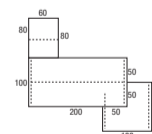

Ruime werkplek

Met vergaderelement.

Bureau hoogte instelbaar

afm. 200x100 cm.

Kleur blad: zie tabel op pagina 4.
Poten in Zwart (Z), Antraciet (A),
Aluminium (L) en Wit (W).

Bestelnr.: 5N 200 HV
+ kleur blad
+ kleur poten

225,-

Vergaderelement

afm. 100x100 + 50/50 cm.

Niet los te plaatsen.
Bestelnr.: 5N150 AB
+ kleur blad
+ kleur poten

284,-

Achterwand

180cm. Aluminium
Bestelnr.: AW180

89,-

Roldeurkast

H198xB120xD43 cm.

Bestelnr.: R7198 RK+kleur
(incl. 4 legborden)

338,-

Vergaderstoel

model Rhea-V

- Verchroomd slede onderstel.
- Vaste armleggers.
- Zwart stoffen bekleding met gevlochten rug.

Bestelnr.: 35702 MA

199,-

Standcontainer

afm. H75xB42xD60cm.

Met telescoopgeleiders en slot.
Inclusief materiaallade en verlengd topblad.
Kleur: Zwart (Z), Aluminium (L)

Bestelnr.: 81141 SCT

269,-