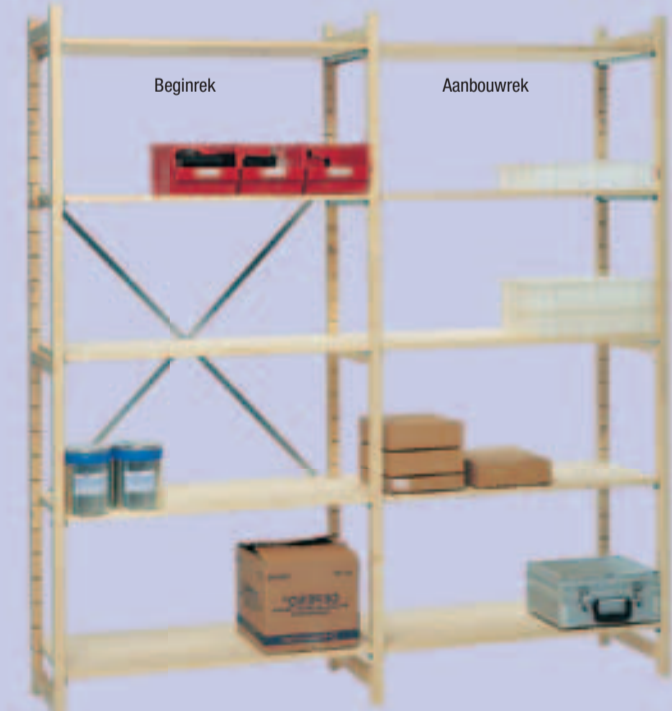

Houten magazijnrekken

Compleet rek: afm. H210xB100 cm.

Bestaande uit: 2 staanders, 5 verstelbare

legborden en 1 kruisschoor. (incl. dragers en pennen)

D30 01230 CR **73,-**

D40 01240 CR **85,-**

D50 01250 CR **102,-**

D60 01260 CR **114,-**

Magazijnrek gegalvaniseerd

Magazijnrek met 4 stijlen (H220), 5 legborden met steun (100x40 cm)
en verstevigingsschoor (H-schoor).

Compleet rek: afm. H220xB100xD40 cm.

bestelnr.: DGR 2240

129,-

Legbord: afm. 100x40 cm.

(inclusief dragers)

DGL 40 **14,-**

Aanbouwrek: afm. H220xB100xD40 cm.

bestelnr.: DGAR 2240 **90,-**

H-schoor:

bestelnr.: DHS 100 **11,-**

Op bestelling ook in andere
maten leverbaar!!