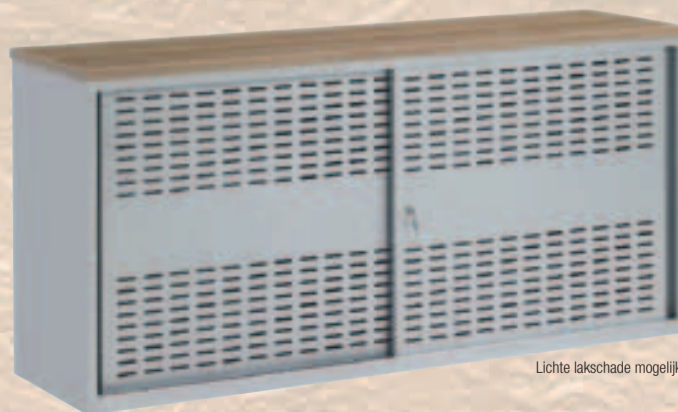

Lichte lakschade mogelijk.

BESTEL SNEL WIJ LEVEREN SNEL

Alle in deze folder vermelde prijzen zijn exclusief BTW.
Model en prijswijzigingen zijn voorbehouden.
Levering begane grond achter de eerste deur
Op al onze overeenkomsten zijn onze leverings-, verkoop- en betalingsvoorwaarden van toepassing.
Betaling a contant bij aflevering.

© Niets uit deze folder mag worden gebruikt zonder schriftelijke goedkeuring van de uitgever.