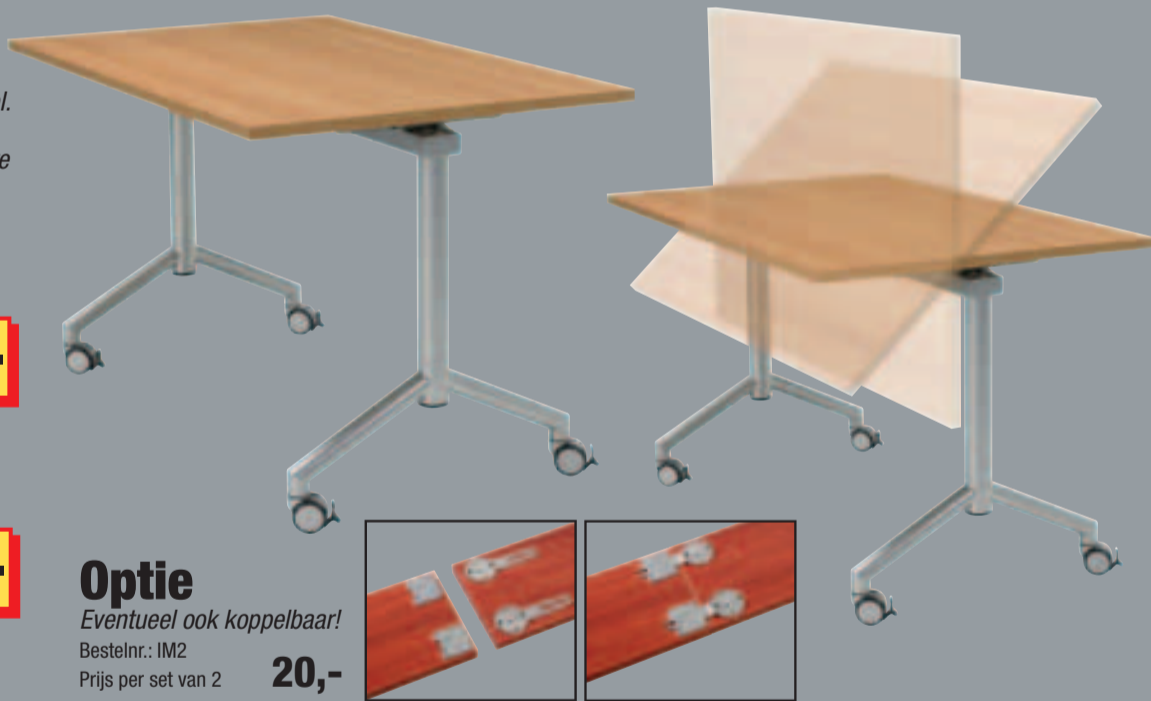

Optie

Eventueel ook koppelbaar! Bestelnr.: IM2 Prijs per set van 2 **20,-**