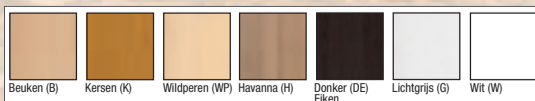

BESTEL SNEL WIJ LEVEREN SNEL

Alle in deze folder vermelde prijzen zijn exclusief BTW.
Model en prijswijzigingen zijn voorbehouden.
Levering begane grond achter de eerste deur
Op al onze overeenkomsten zijn onze leverings-, verkoop- en betalingsvoorwaarden van toepassing.
Betaling a contant bij aflevering.

© Niets uit deze folder mag worden gebruikt zonder schriftelijke goedkeuring van de uitgever.